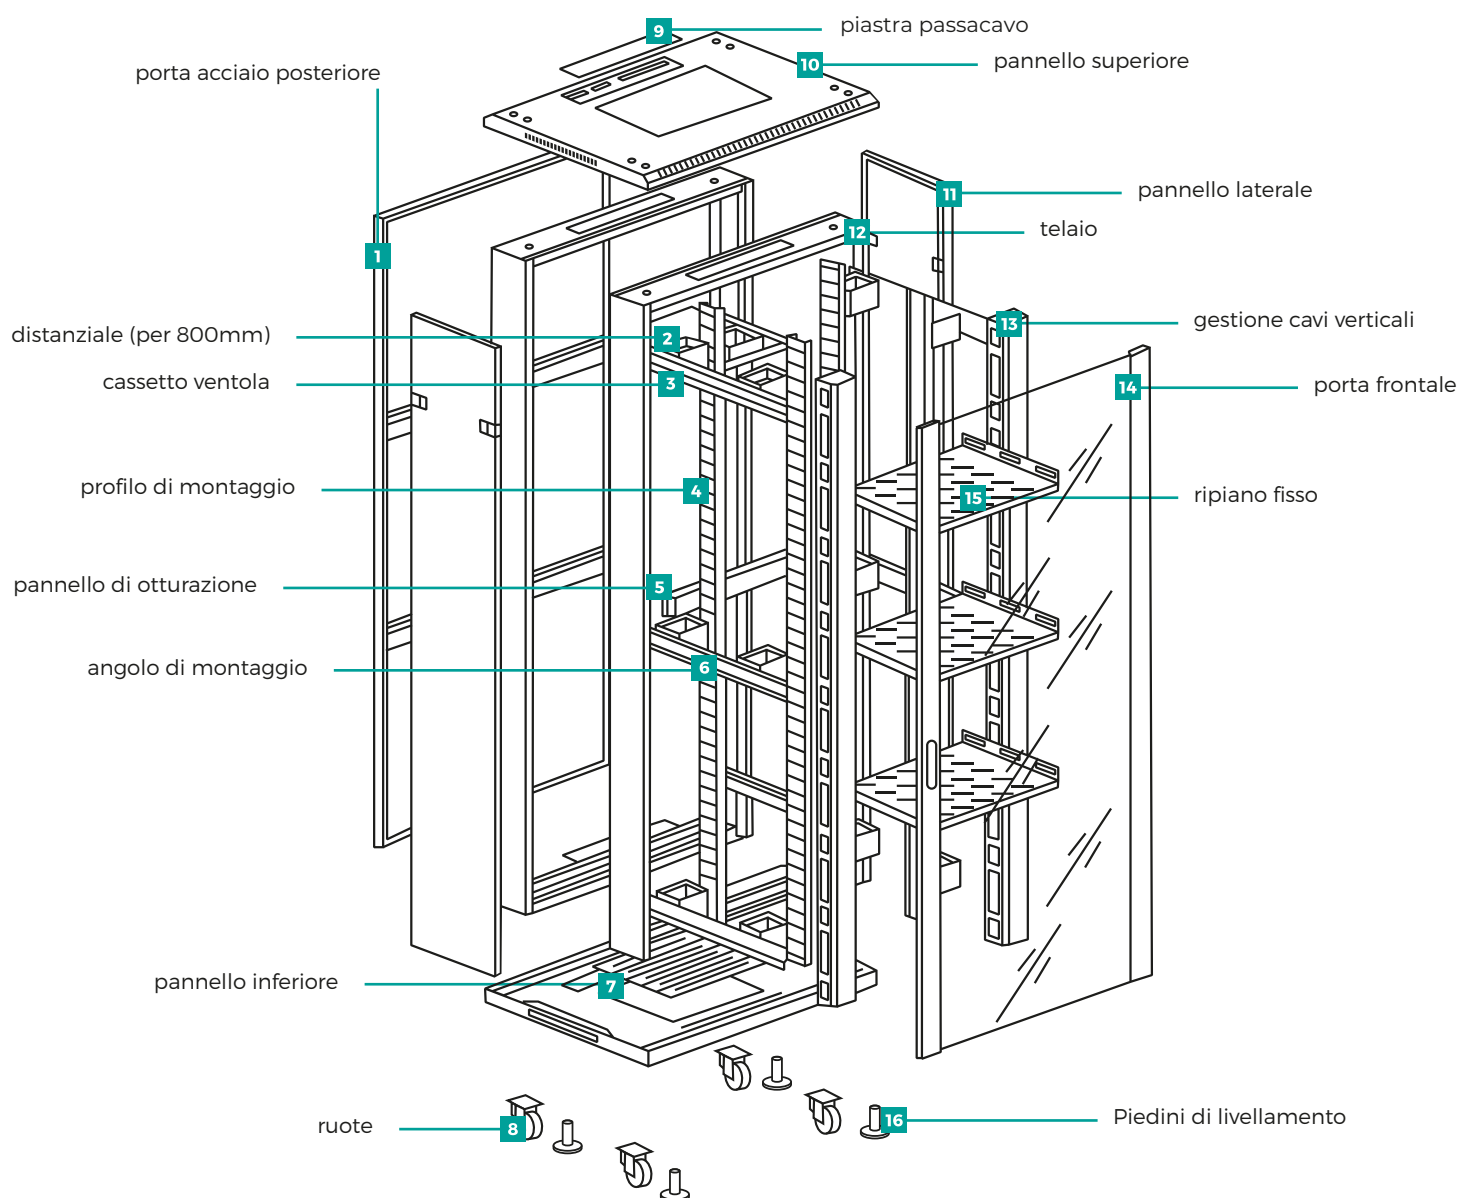

Rack 19" da pavimento

AR-37610FB

37 unità

600 x 1000

Versatile e di ampia configurazione

La Gamma di Armadi Rack Mach Power è **molto versatile** e di **ampia configurazione**, adatta a soddisfare tutte le **esigenze di networking e cablaggio strutturato**.

Caratterizzati da un design lineare e moderno, offrono un elevato standard di costruzione con materiali di alta qualità.

La struttura è realizzata in **lamiera pressopiegata** verniciata a polvere, i montanti sono facilmente regolabili con unità di numerazione per una immediata identificazione dei componenti installati. I laterali dell'armadio sono completamente removibili per consentire l'accesso all'interno dal fianco del rack. Le porte sono reversibili complete di vetro temperato e serratura a chiave per impedire l'accesso da parte di persone non autorizzate.

Caratteristiche principali

- Struttura in acciaio saldato per la parte anteriore e posteriore
- Porta frontale in vetro temperato apribile a 180° con bordi ventilati
- Maniglia e serratura con chiave per la porta frontale
- Porta posteriore in acciaio forato con serratura a chiave
- Pannelli laterali removibili con predisposizione per serratura a chiave
- Ingresso cavi dall'alto e dal basso tramite piastra pre-tranciata
- Montanti regolabili e numerati (inclusi)
- Kit di messa a terra, dadi e viti, unità di ventilazione a 2/4 ventole, piedini di livellamento e ruote (inclusi)

Specifiche tecniche

Armadio Rack da pavimento	37 unità
Struttura in acciaio	1.2mm completamente ispezionabile
Fianchi laterali	Smontabili con predisposizione serrature
Ingresso cavi	Dall'alto e dal basso
Montanti	Regolabili 1,5mm
Passo di foratura del telaio	19"
Porta frontale	Reversibile con vetro temperato 4mm e chiusura a chiave
Rating di protezione	IP20
Verniciatura	Polvere epossidica colore Nero (RAL9004)
Dimensioni	600 x 1000 x 1740 mm
Peso	107 kg